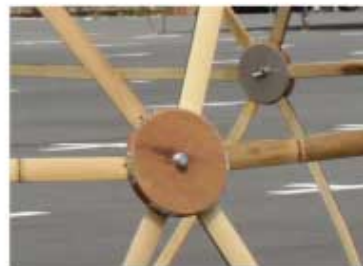

■設置も簡単です

竹の骨組みを金属と木によるジョイントパーツで連結するので、約1時間で簡単に設置できます。

■設置例

■仕様

- ・名称 : GREENFULドーム
- ・直径 : 約4.8m
- ・高さ : 約2.9m
- ・面積 : 約18㎡ (5.5坪)
- ・重量 : 約100kg

■部品構成

- ・竹構造材
 - 小 : 30
 - 中 : 55
 - 大 : 80
- ・ジョイント
 - 5方向 : 6
 - 6方向 : 55 (台座付 : 15を含む)
- ・天幕
 - 天頂部 : 1
 - 側面 : 2
- ・防水フィルム
- ・ペグ