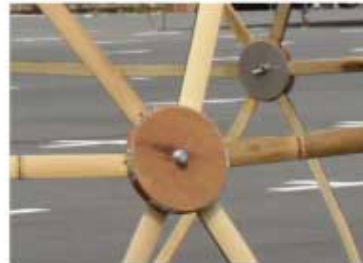

### ■エコ素材を使用した地球環境に優しいドーム型テント

グリーンフルマーケットがご紹介するドームテントは、地球環境に優しい竹と布（ジョイント部には金属）を使用したジオデジックドームです。

### ■設置も簡単です

竹の骨組みを金属と木によるジョイントパーツで連結するので、約1時間で簡単に設置できます。